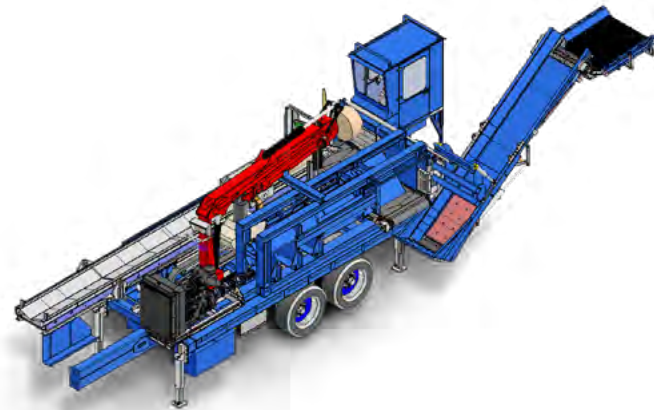

Grundausrüstung

- Stabiler Grundrahmen extra erhöht
- Spalthub: ca. 600 mm
- Optional: Erhöhung auf ca. 1100 mm Spalthub für Meterholz
- Hydraulischer Sägeantrieb: Hultdins Super Cut 100
- Sägeschwert und Kette: Oregon Solid Harvester
- Steuerung: Siemens SPS
- Ablaufsteuerung: wahlweise im Hand- oder Automatikbetrieb
- Steuerungsüberwachung über Fernwartung
- Stammdurchmesser: 200–700 mm

Stammzuführung über Schubsystem

- Mit automatischer Stammlängenvermessung zur Vermeidung von Reststücken
- Stammlänge: max. 6000 mm

Abförderband

- Hydraulisch klappbar sowie seitlich verschiebbar

Sortiersternband

- Hydraulisch verstellbar

Dieselmotor - Perkins

- Typ: 1106D
- Leistung: 140 kw/1500 rpm

Tandem-Fahrwerk

- Druckluftgebremst
- 40 km/h Zulassung

Kran Epsilon

- Vollhydraulischer Holzladekran M100L
- Hydraulische Reichweite: 8,30 m
- Epsilon Holzgreifer

Bedienkabine

- Basisausstattung
- Individuelle Ausstattung wählbar

ISSA 700 / stationär

Grundausrüstung

- Stabiler Grundrahmen extra erhöht
- Spalthub: ca. 600 mm
- Optional: Erhöhung auf ca. 1100 mm Spalthub für Meterholz
- Hydraulischer Sägeantrieb: Hultdins Super Cut 100
- Sägeschwert und Kette: Oregon Solid Harvester
- Steuerung: Siemens SPS
- Ablaufsteuerung: wahlweise im Hand- oder Automatikbetrieb
- Steuerungsüberwachung über Fernwartung
- Stammdurchmesser: 200–700 mm