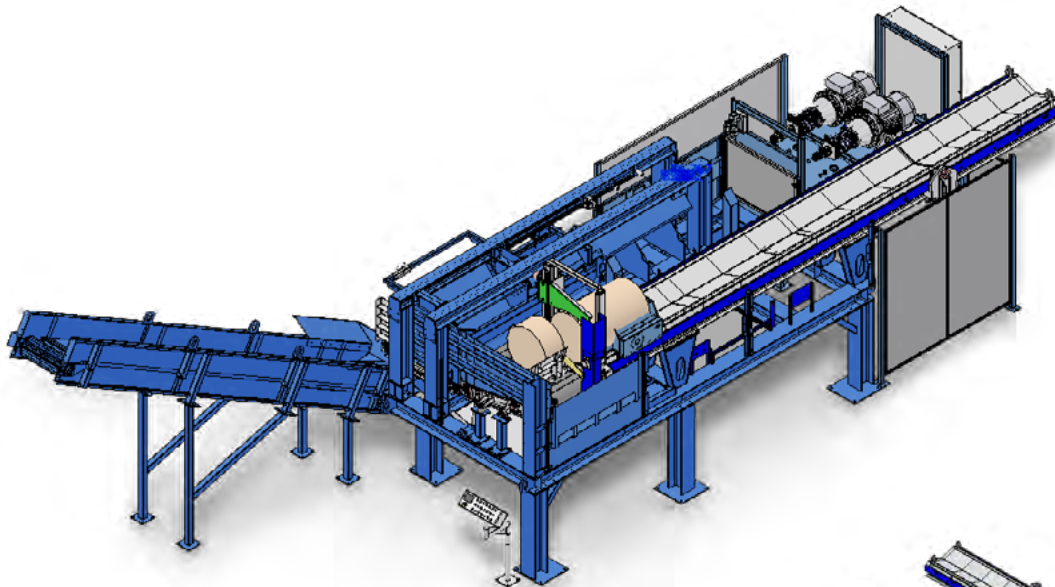

Grundausrüstung

- Stabiler Grundrahmen extra erhöht
- Spalthub: ca. 600 mm
- Optional: Erhöhung auf ca. 1100 mm Spalthub für Meterholz
- Hydraulischer Sägeantrieb: Hultdins Super Cut 100
- Sägeschwert und Kette: Oregon Solid Harvester
- Steuerung: Siemens SPS
- Ablaufsteuerung: wahlweise im Hand- oder Automatikbetrieb
- Steuerungsüberwachung über Fernwartung
- Stammdurchmesser: 200–700 mm

- Hydraulisch verstellbar

Dieselmotor - Perkins

- Typ: 1106D
- Leistung: 140 kw/1500 rpm

Tandem-Fahrwerk

- Druckluftgebremst
- 40 km/h Zulassung

Kran Epsilon

- Vollhydraulischer Holzladekran M100L
- Hydraulische Reichweite: 8,30 m
- Epsilon Holzgreifer

Bedienkabine

- Basisausstattung
- Individuelle Ausstattung wählbar

ISSA 700 / stationär

Grundausrüstung

- Stabiler Grundrahmen extra erhöht
- Spalthub: ca. 600 mm
- Optional: Erhöhung auf ca. 1100 mm Spalthub für Meterholz
- Hydraulischer Sägeantrieb: Hultdins Super Cut 100
- Sägeschwert und Kette: Oregon Solid Harvester
- Steuerung: Siemens SPS
- Ablaufsteuerung: wahlweise im Hand- oder Automatikbetrieb
- Steuerungsüberwachung über Fernwartung
- Stammdurchmesser: 200–700 mm

Stammzuführung über Schubsystem

- Mit automatischer Stammlängenvermessung zur Vermeidung von Reststücken
- Stammlänge: max. 6000 mm

Abförderband

- Steilförderband – starres Gurtband

Sortiersternband

- Fest montiert/ separat aufgeständert