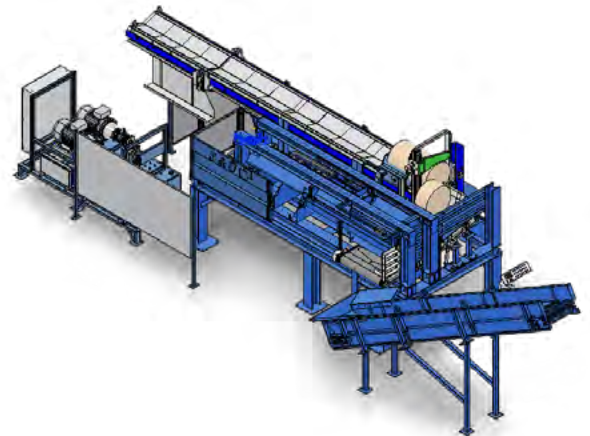

Grundausrüstung

- Stabiler Grundrahmen extra erhöht
- Spalthub: ca. 600 mm
- Optional: Erhöhung auf ca. 1100 mm Spalthub für Meterholz
- Hydraulischer Sägeantrieb: Hultdins Super Cut 100
- Sägeschwert und Kette: Oregon Solid Harvester
- Steuerung: Siemens SPS
- Ablaufsteuerung: wahlweise im Hand- oder Automatikbetrieb
- Steuerungsüberwachung über Fernwartung
- Stammdurchmesser: 200–700 mm

- Hydraulisch verstellbar

Dieselmotor - Perkins

- Typ: 1106D
- Leistung: 140 kw/1500 rpm

Tandem-Fahrwerk

- Druckluftgebremst
- 40 km/h Zulassung

Kran Epsilon

- Vollhydraulischer Holzladekran M100L
- Hydraulische Reichweite: 8,30 m
- Epsilon Holzgreifer

Bedienkabine

- Basisausstattung
- Individuelle Ausstattung wählbar

ISSA 700 / stationär

Grundausrüstung

- Stabiler Grundrahmen extra erhöht
- Spalthub: ca. 600 mm
- Optional: Erhöhung auf ca. 1100 mm Spalthub für Meterholz
- Hydraulischer Sägeantrieb: Hultdins Super Cut 100
- Sägeschwert und Kette: Oregon Solid Harvester
- Steuerung: Siemens SPS
- Ablaufsteuerung: wahlweise im Hand- oder Automatikbetrieb
- Steuerungsüberwachung über Fernwartung
- Stammdurchmesser: 200–700 mm

Stammzuführung über Schubsystem

- Mit automatischer Stammlängenvermessung zur Vermeidung von Reststücken
- Stammlänge: max. 6000 mm

Abförderband

- Steilförderband – starres Gurtband

Sortiersternband

- Fest montiert/ separat aufgeständert